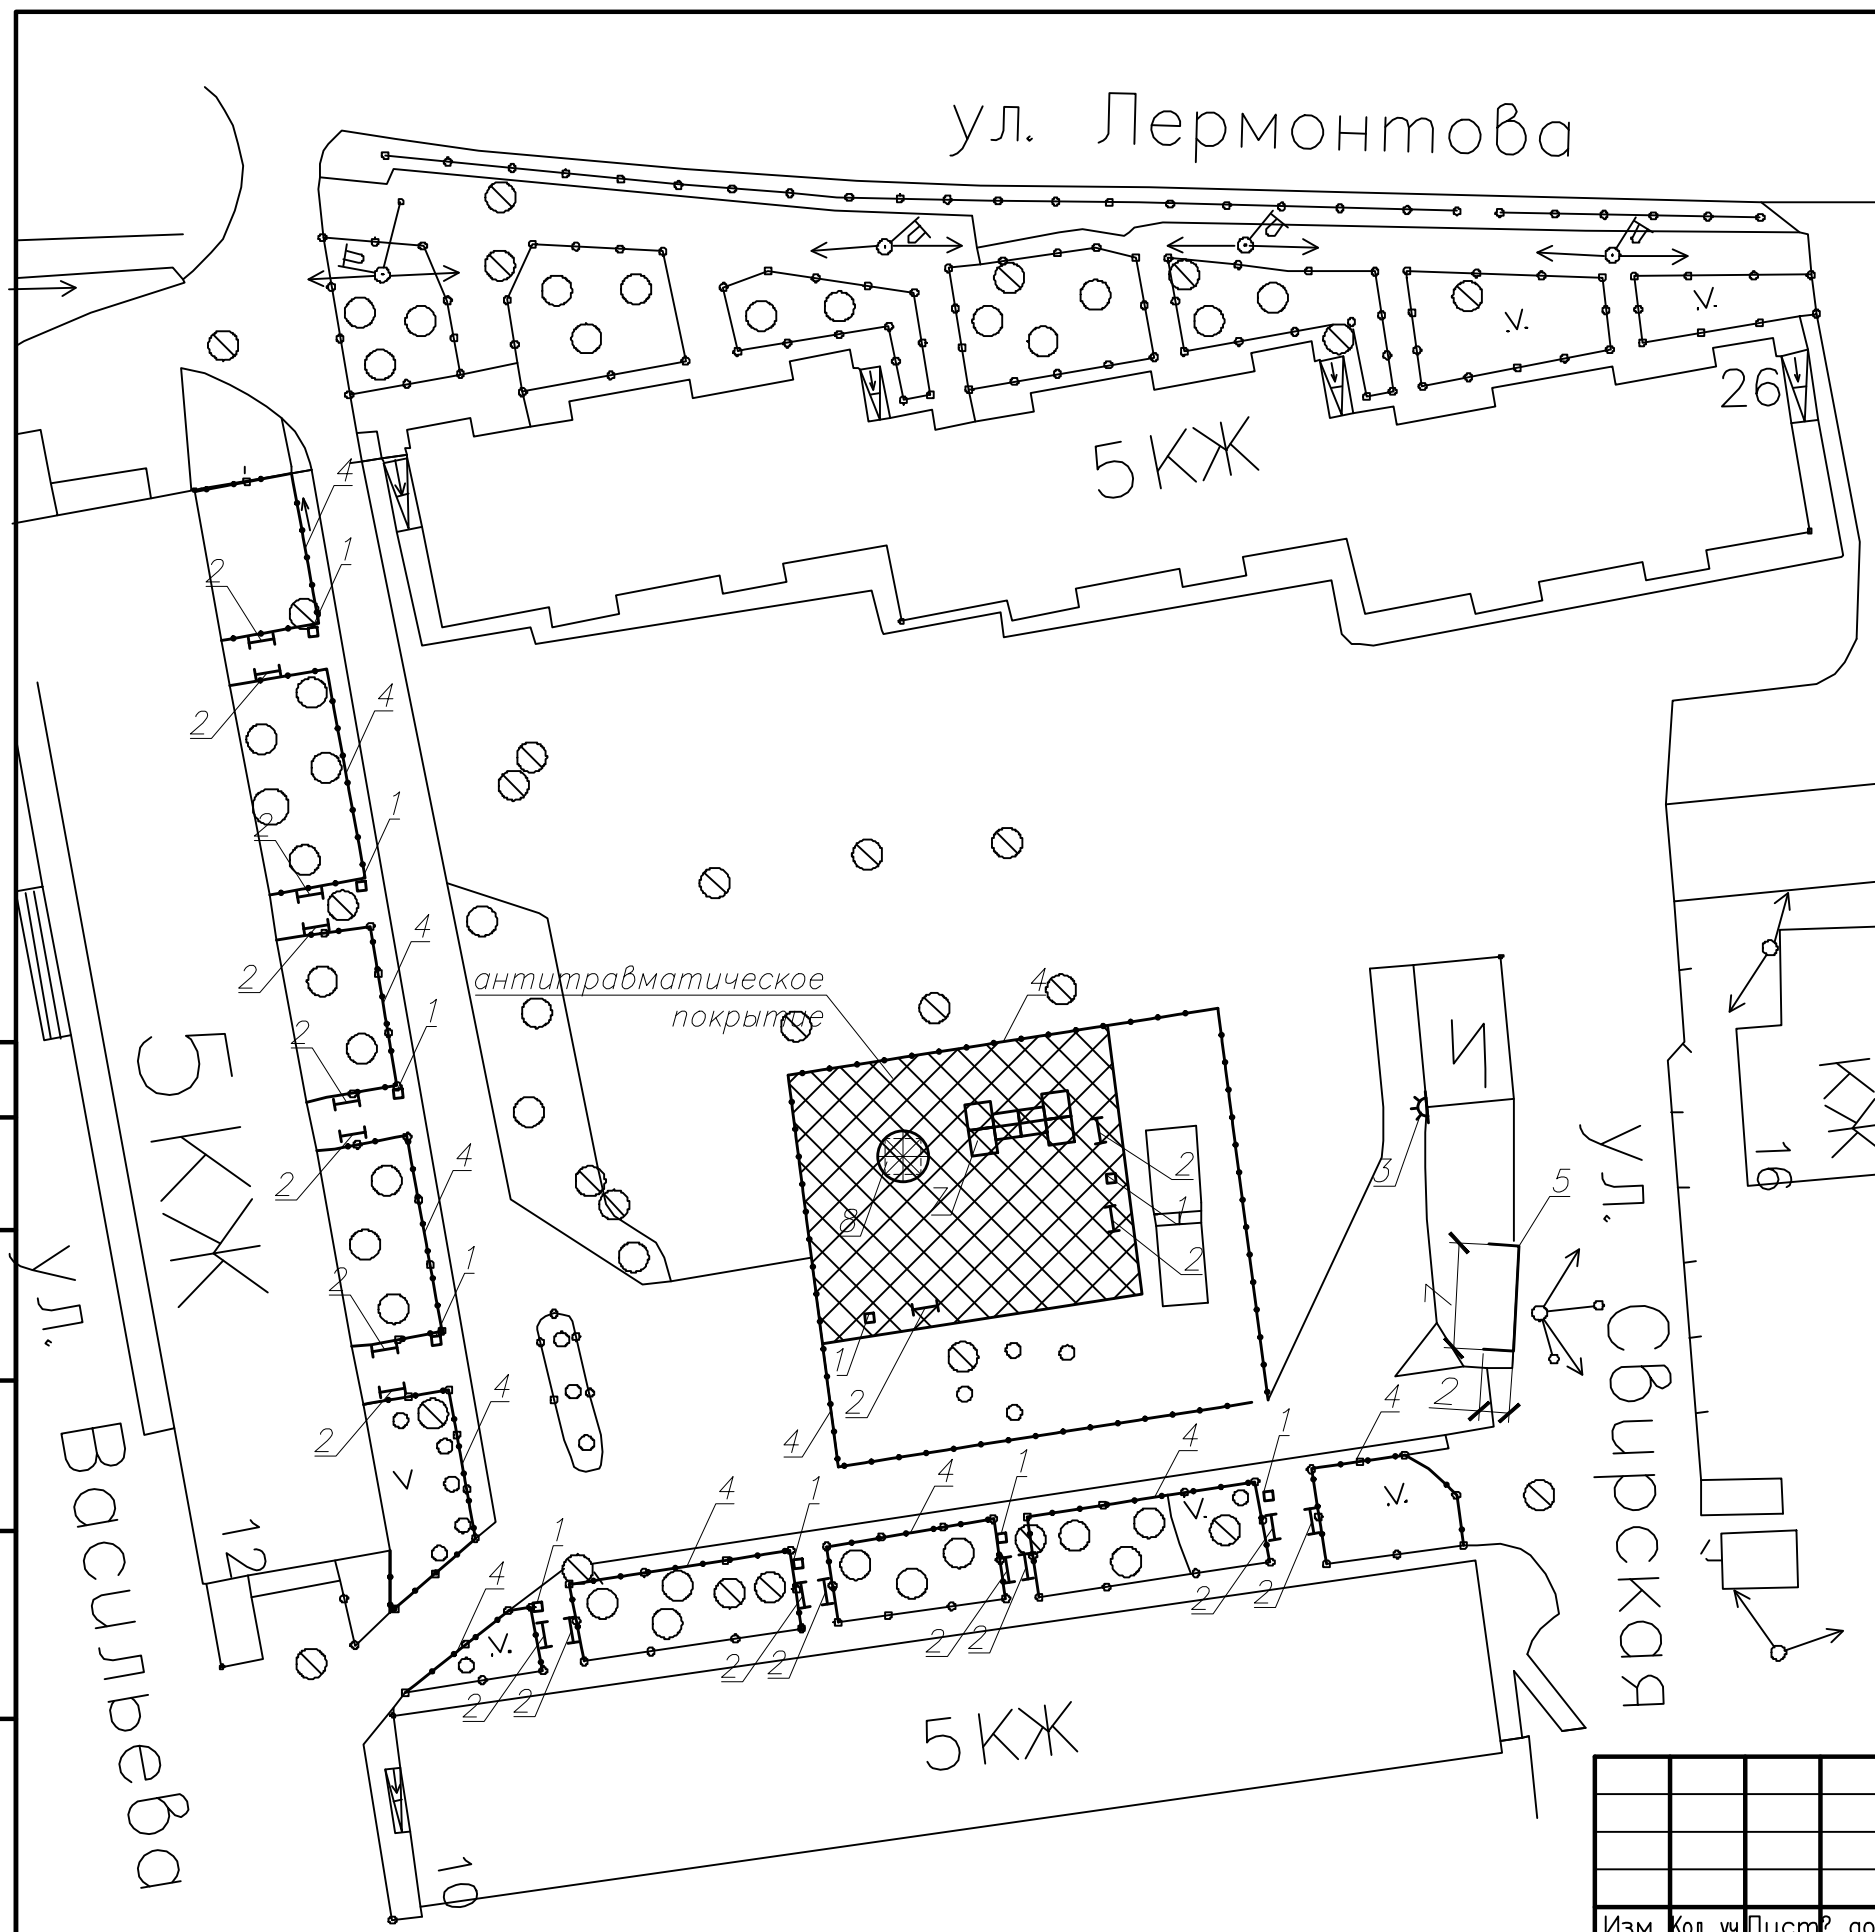

ул. Лермонтова

# УСЛОВНЫЕ ОБОЗНАЧЕНИЯ

№	Обозначение	Наименование
1	□	урна металлическая опрокидывающ
2	┆┆	скамья со спинкой
3	☀	светильник светодиодный
4	—••••—	ограждение металлическое
5	┌└	контейнерная площадка 7x2 м
6	⊗	карусель "солнышко"
7	▢▢▢	детский игровой комплекс "рада"
8	⊗	песочница с крышкой и грибком
9		
10		
11		
12		
13		
14		